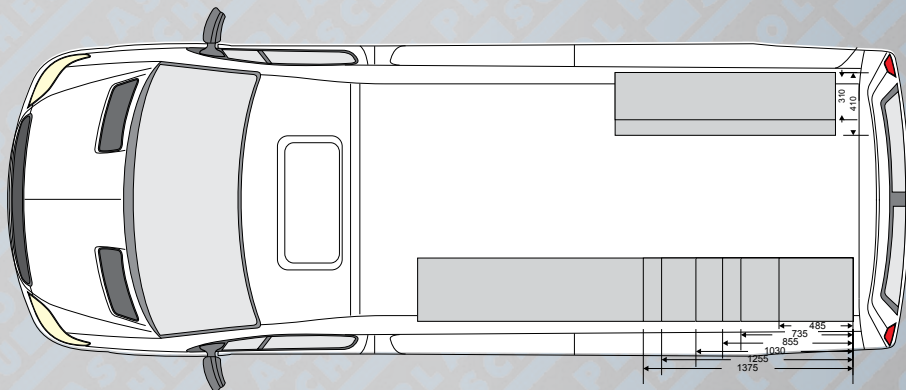

TIL INDIVIDUALISTER

Alle indretningsdele kan placeres individuelt i reolen, takket være gennemtænkt fleksibilitet.