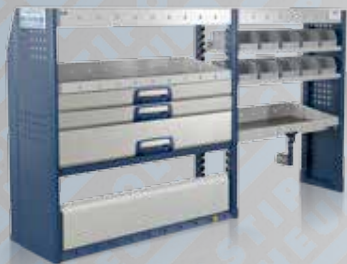

PL 618 **TYPE I**

Dimensioner: (H x B x D) 1145x1990x310/410 mm

- » 1 Aluminiumsklap til bundprofil
- » 1 Bundprofil med airline system
- » 3 Skuffer med kuglelejudtræk og gummimåtter
- » 2 Hylde med lav forkant inkl. gummimåtter
- » 2 Hylde inkl. gummimåtter
- » 2 Hylde med 5 stk. lagerkasser str. 2
- » 1 Kuffertklemme
- » 1 Befæstigelsessæt for montage i køretøj