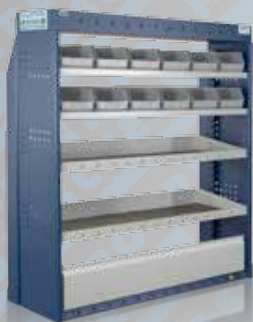

Vægtoptimeret!

Alle moduler er tilgængelige i en kombination af stål og aluminium ! Spørg os.

PL 612 TYPE E

Dimensioner: (H x B x D) 1500x1445x310/410 mm

- » 1 Aluminiumsklap til bundprofil
- » 1 Bundprofil med airline system
- » 2 Hylde med lav forkant inkl. gummimåtter
- » 2 Hylde med 6 stk. lagerkasser str. 2
- » 1 Blå tophylde inkl. gummimåtte
- » 1 Befæstigelsessæt for montage i køretøj