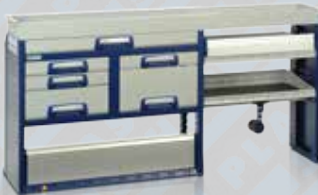

PL 668 **TYPE H**

Dimensioner: (H x B x D) 990x1870x300/410 mm

- » 1 Aluminiumsklap til bundprofil
- » 1 Bundprofil med airline system
- » 6 Skuffer med kuglelejudtræk og gummimåtter
- » 1 Hylde med lav forkant inkl. gummimåtte
- » 1 Hylde med lav forkant inkl. gummimåtte og aluminiumsklap
- » 1 Kuffertklemme
- » 1 Befæstigelsessæt for montage i køretøj
- » 1 Langgodsrønde med klap inkl. gummimåtte